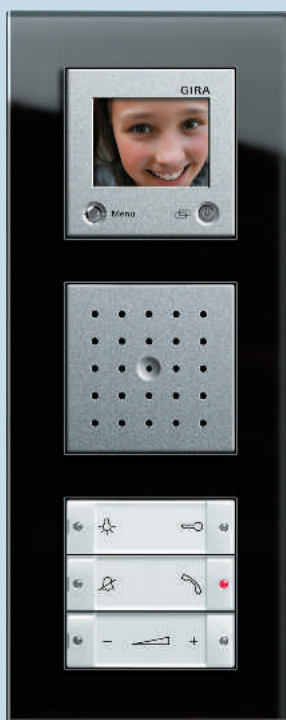

Gira Esprit. Стиль жизни – в рамках роскоши и великолепия

Благородство отточенных форм Gira Esprit подчеркивается высококачественными материалами рамок. Серия идеально подходит для оформления элитных интерьеров.

Рамки

предназначены для вертикальной и горизонтальной установки

Габариты

(высота x ширина), мм

одноместные: 95,0 x 95,0

двухместные: 166,0 x 95,0

трехместные: 236,8 x 95,0

четырёхместные: 308,0 x 95,0

пятиместные: 380,2 x 95,0

Грани/углы

алюминий, стекло:

фаска 0,3 x 45°

хром, латунь:

фаска 1,5 x 45°

дерево Венге: 0,5 x 45°

Материалы

алюминий E1 EV1:

шлифованный,

анодированный, матовый

хром: блестящий

стекло: зеленое, белое

или черное, глянцевое

латунь: блестящая,

гальванизированная

“под золото”

дерево Венге: дерево

Рекомендации по уходу

алюминий E1 EV1, хром, стекло, латунь: протирать сухой или влажной, не оставляющей ворс тканевой салфеткой

дерево Венге: протирать сухой, не оставляющей ворс тканевой салфеткой

Класс защиты

IP 20

Дизайн

Gira, Радеформвальд

Награды за дизайн

DESIGN PLUS 2000,
Light + Building Франкфурт

red dot award 2001,
Design Zentrum NRW

Радиоприемник Gira скрытого монтажа Дерево Венге/ “под алюминий”:
red dot award 2003,
Design Zentrum NRW

8

9

10