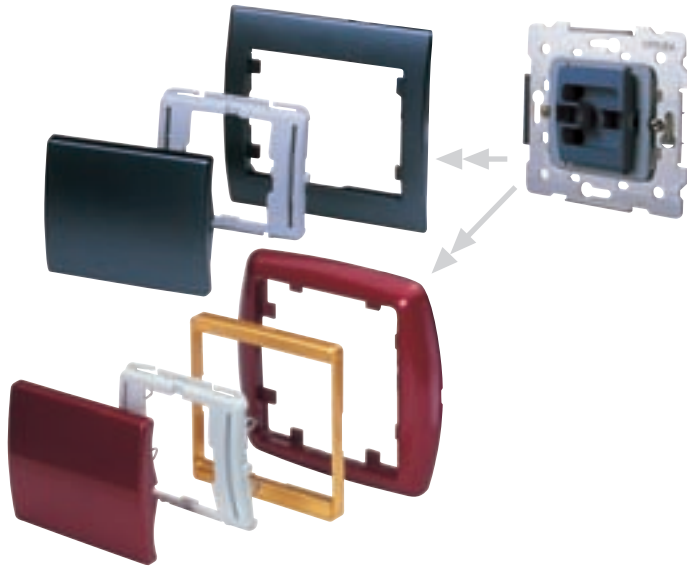

bjc Aura Iris Magna

BJC Iris BJC Aura