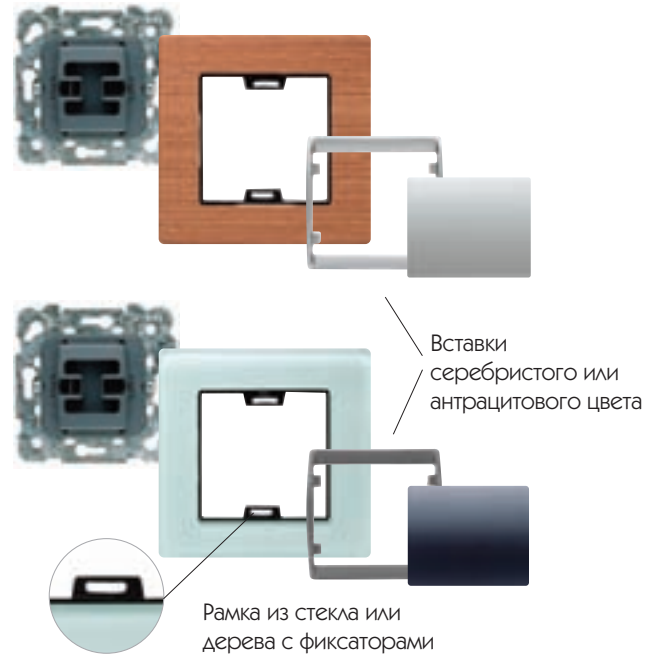

BJC Magna

В сериях IRIS и MAGNA предлагаются рамки с индивидуальным дизайном для вертикального и горизонтального монтажа (в серии MAGNA вертикальные рамки на 1 и 2 элемента)

Все рамки Aura могут использоваться как для горизонтальной, так и для вертикальной установки