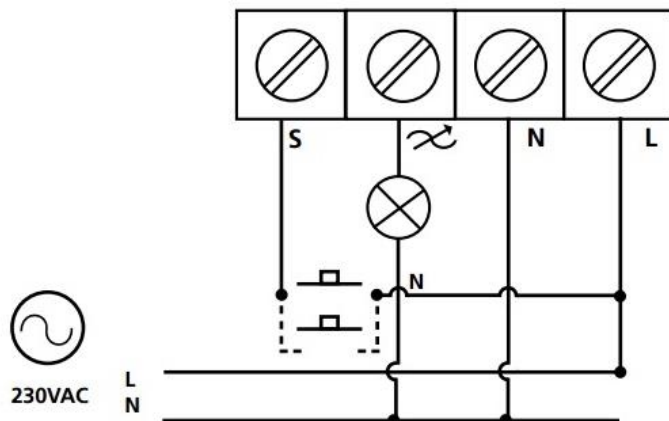

Vadsbo универсальные LED диммеры

Схема подключения

Ваш поставщик:

оптово-розничная компания Ритейл Групп
г. Москва, ул. Куусинена д.11, к.1
тел.: +7 (499) 198-90-80, +7 (495) 792-32-81
info@retail-group.ru