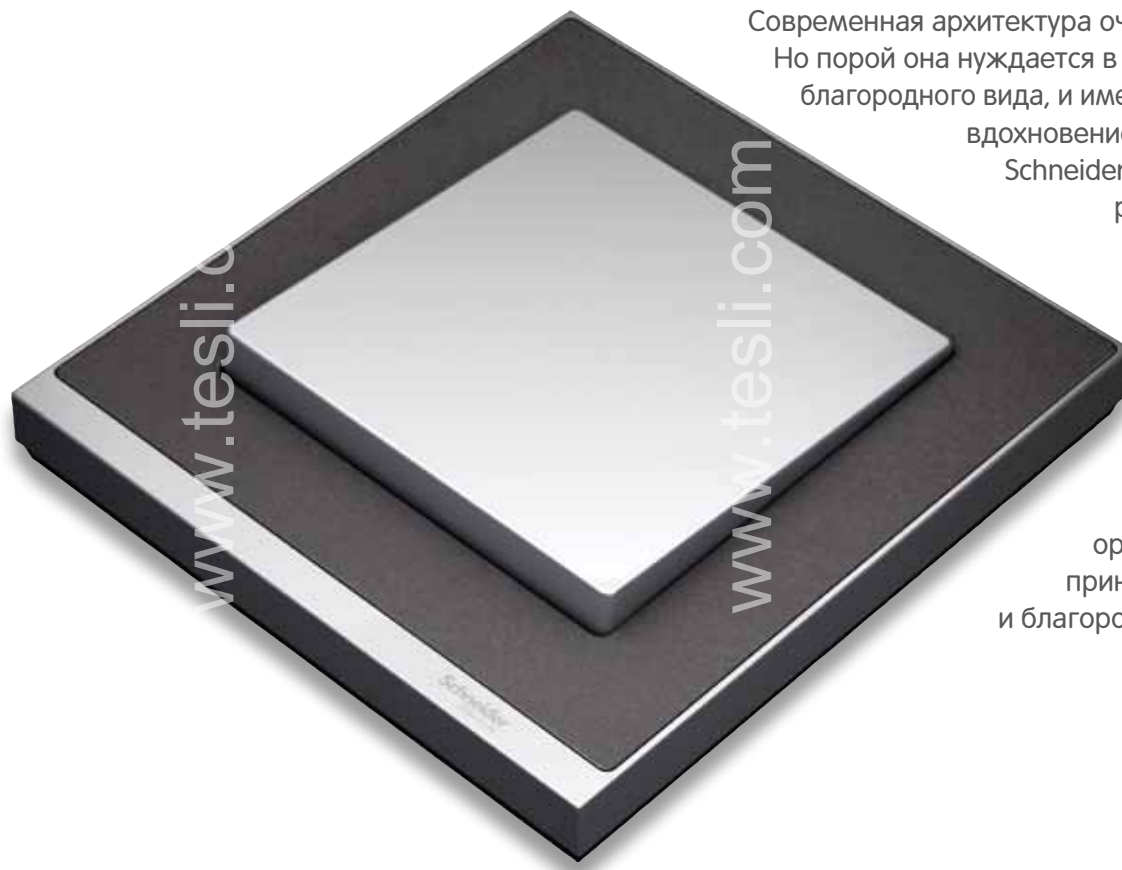

M-Pure Decor. Акцент на природные материалы.

Современная архитектура очень многогранная. Но порой она нуждается в придании ей более благородного вида, и именно это послужило вдохновением для дизайнеров Schneider Electric к созданию рамок M-Pure Decor с использованием натуральных материалов, таких как металл, камень или дерево. M-Pure Decor – это пример органичного синтеза принципа четких линий и благородства натуральных материалов.