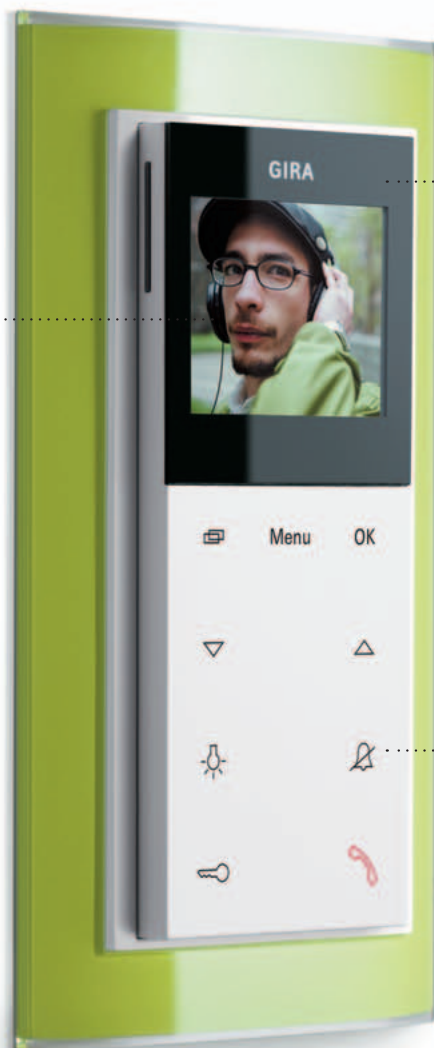

Gira Event. Разнообразие «умных» изделий

Переговорное устройство рядом с дверью, светорегулятор на стене или многообразие компонентов умного здания – все это может устанавливаться в доме с помощью рамок серии Gira Event в соответствии с интерьером помещения.

Квартирная видеостанция накладного монтажа, Gira Event Clear, зеленый/белый глянцевый 55 x 127 x 21 мм
Компактная и элегантная, с гладкой однородной лицевой панелью в двухместной установочной рамке без перегородки квартирная видеостанция накладного монтажа (с ярким изображением и высоким разрешением) работает даже от легкого прикосновения к клавишам.

Цветной 2" TFT-дисплей ...
новейшего поколения, который позволяет пользователю видеть изображение на экране под большими углами обзора, а также за счет высокой резкости изображения видеть посетителя, если тот стоит на достаточно большом расстоянии от камеры.